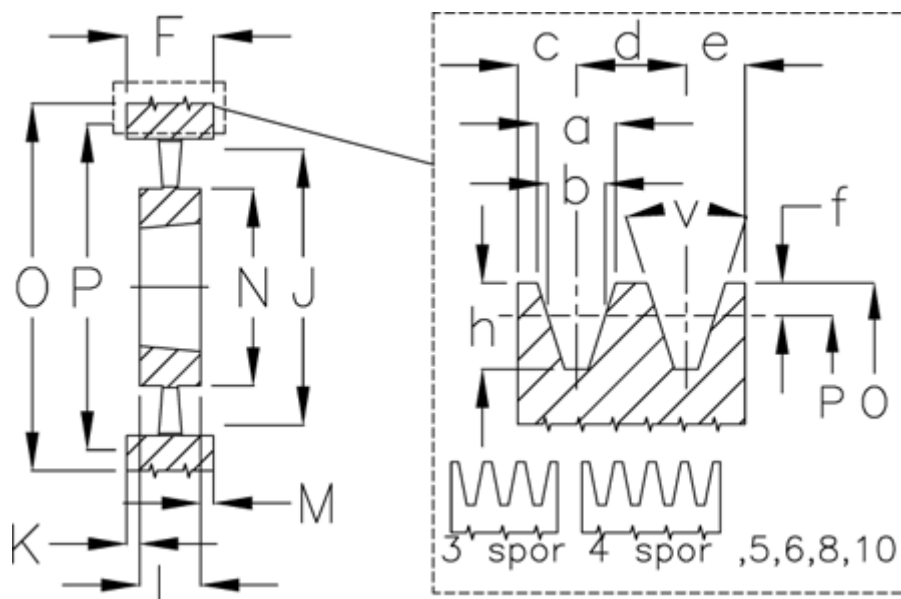

Varenummer: 604113040006
 Beskrivelse: Kileremsskive SPZ 400/6 TL3030

Mål

a	= 9.7	F	= 76	O	= 404.0
Antal spór	= 6	For bøsning	= 3030	P	= 400
b	= 8.5	h	= 11.0	Type	= SPZ
Bøsning ø max.	= 75	J	= 371	v	= 38 grader
c	= 8.0	K	= -		
d	= 12.0	L	= 76		
e	= 8.0	m	= -		
f	= 2.0	N	= 146		